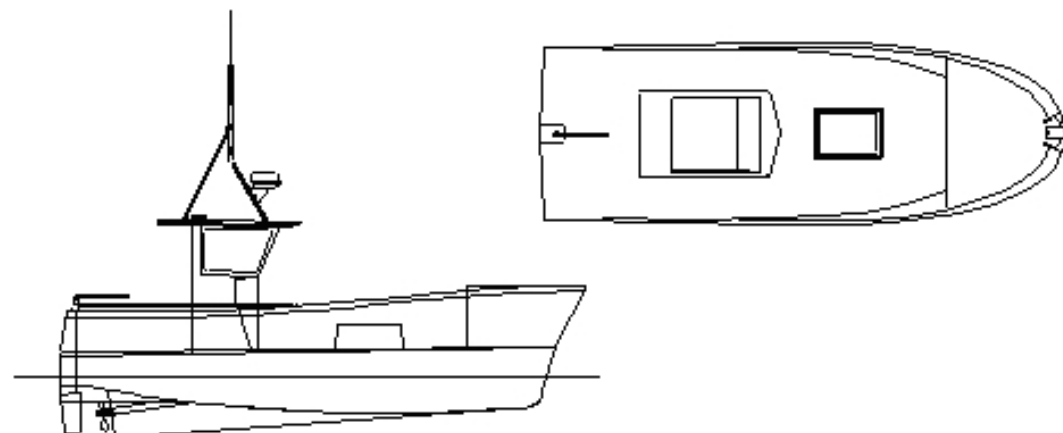

8.00 m LIGNEUR

Ligneur, à coque stable avec un plan de pont large, une timonerie ergonomique, destiné à la pêche côtière

Les caractéristiques et le plan de pont peuvent être adaptés aux demandes du client ou du type de pêche

CARACTERISTIQUES

longueur hors tout	8.0 m
longueur à la flottaison	7.20 m
largeur hors tout	2.85 m
hauteur du livet de pont à la râblure	(suivant jauge)
hauteur de pavois	0.750 m
tirant d'eau arrière	0.80 m
estimation de jauge	de 2.60 à 3 UMS
puissance motrice	73 à 140 kw